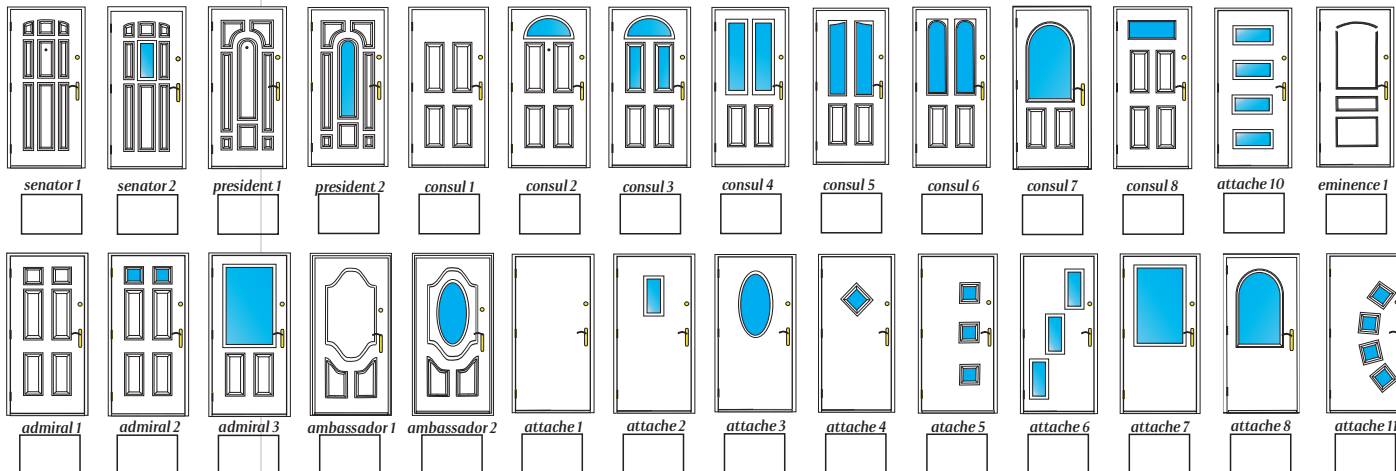

## Model drzwi:

## Kierunek otwierania:

Rozmiar skrzydeł	Kolekcja drzwi						
	Senator	President	Consul	Admiral	Ambassador	Attache	Eminence
838x2013mm		<input type="checkbox"/>				<input type="checkbox"/>	
914x2013mm	<input type="checkbox"/>	<input type="checkbox"/>	<input type="checkbox"/>	<input type="checkbox"/>	<input type="checkbox"/>	<input type="checkbox"/>	
930x2030mm						<input type="checkbox"/>	<input type="checkbox"/>
935x2030mm		<input type="checkbox"/>			<input type="checkbox"/>		
950x2040mm		<input type="checkbox"/>			<input type="checkbox"/>		
1000x2419mm						<input type="checkbox"/>	